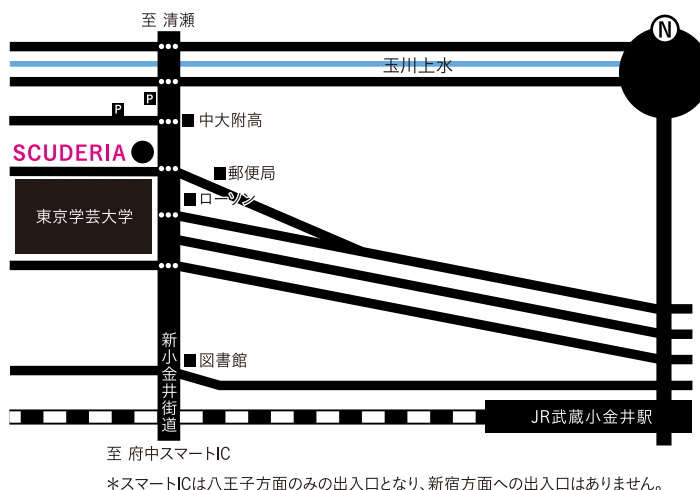

株式会社スクーデリア

◎小金井オフィス

〒184-0015 東京都小金井市貫井北町3-6-31

T. 042-300-0775 F.042-300-0778

e-mail. tokyo@scuderiainc.com

・鉄道でのアクセス

- ・JR中央本線 武蔵小金井駅下車*北口改札より徒歩15分
- ・京王バス[中大ループ 武31]にて「プール前」下車(バス4分)

・近隣駐車場

専用の駐車場はございませんが、近隣にコインパーキングがございます。

【タイムズ小金井貫井北町第2】徒歩5分
東京都小金井市貫井北町3-32(30分 100円/12台)

【リパーク 上水南町3丁目】徒歩4分
東京都小平市上水南町3丁目17(40分 200円/15台)

◎代官山スタジオ

東京都渋谷区恵比寿西2-20(東急 代官山駅より徒歩1分)

*一般住宅施設内にございますので詳細住所は担当者にご確認ください。